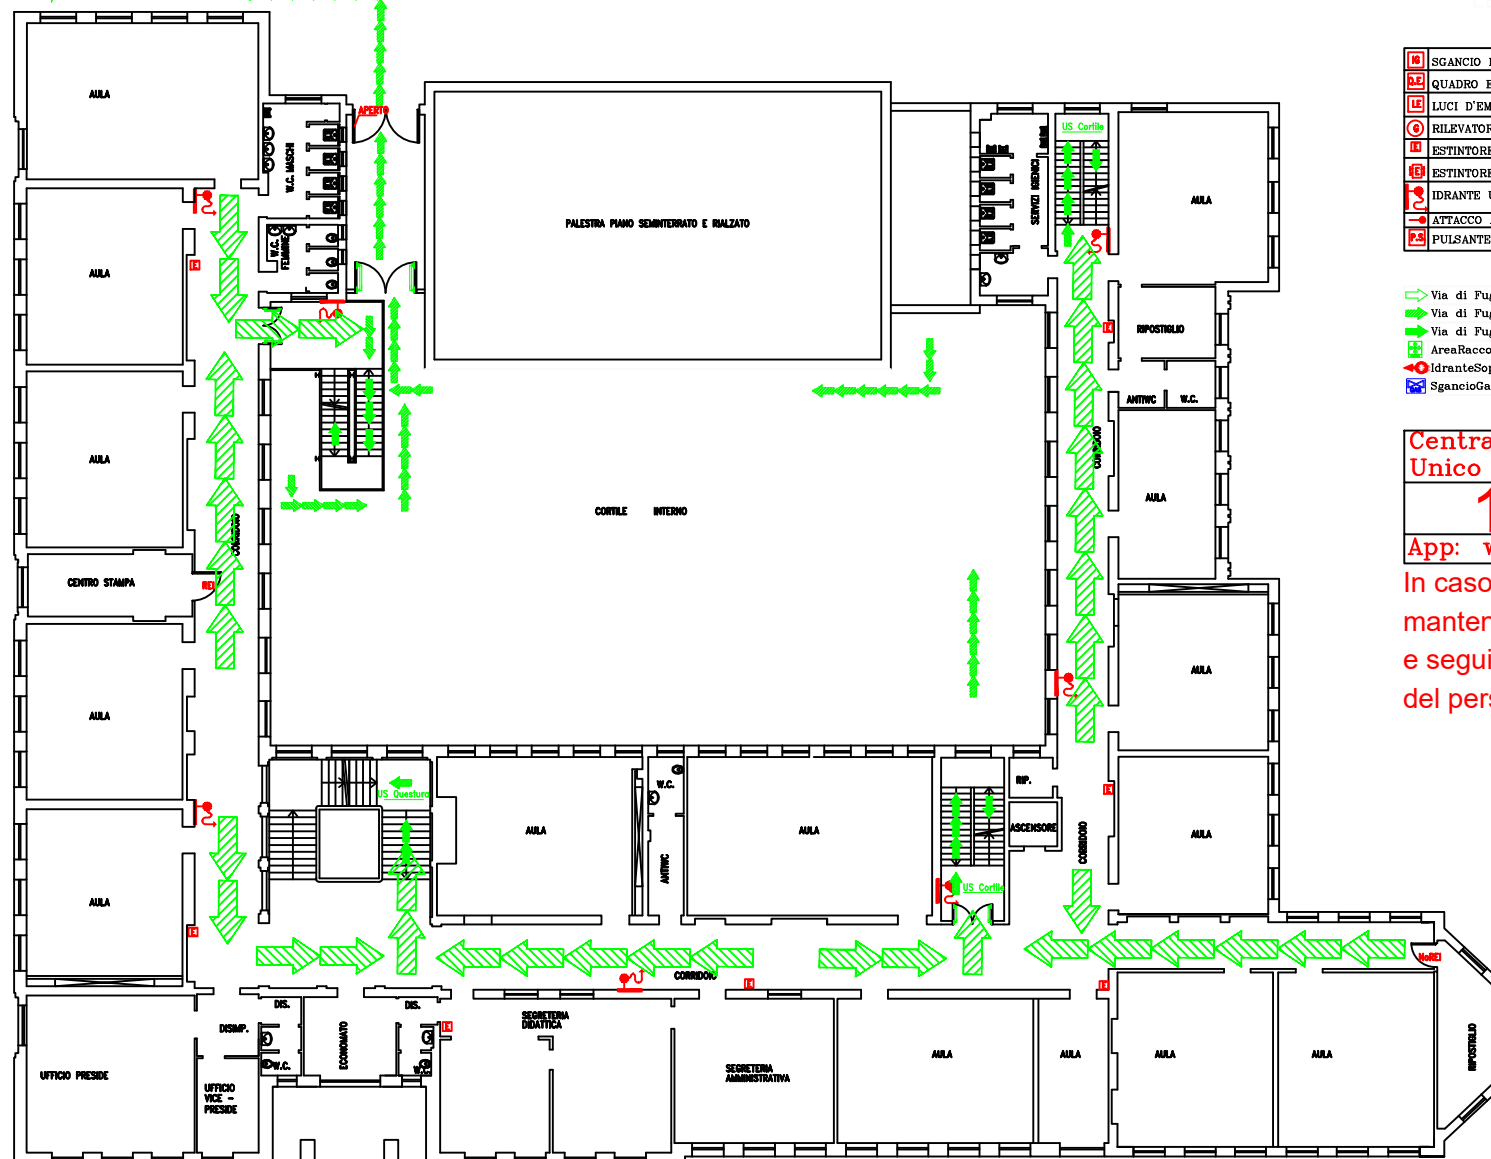

all.A.R. c/o P.zza CASTELLO

LEGENDA

	SGANCIO ELETTRICO
	QUADRO ELETTRICO
	LUCI D'EMERGENZA
	RILEVATORE GAS
	ESTINTORE PORTATILE
	ESTINTORE CARRELLATO
	IDRANTE U.N.I. 45
	ATTACCO AUTOPOMPA
	PULSANTE DI SGANCIO

	Via di Fuga-Salita
	Via di Fuga-Orizzontale
	Via di Fuga-Discesa
	Area Raccolta
	Idrante Soprasuolo
	Sgancio Gas

Centrale Numero Unico Emergenza
112
App: whereARE U
 In caso di Emergenza mantenere la calma e seguire le indicazioni del personale preposto