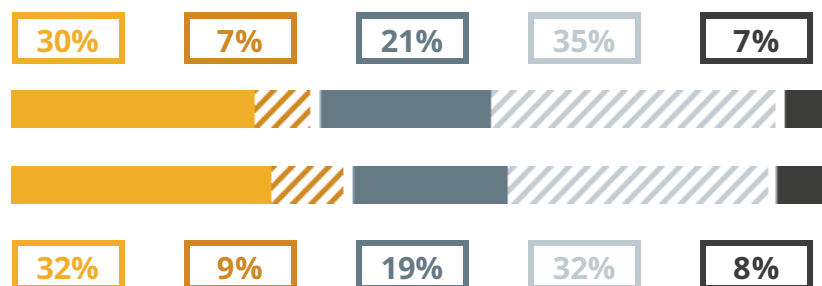

AGOSTINO BASSI

TECNICO - ECONOMICO

VIA PORTA REGALE 2, LODI(LODI)

Numero medio di diplomati per anno: **172**

INDICE DI OCCUPAZIONE DEI DIPLOMATI

ATTESA PER IL 1° CONTRATTO SIGNIFICATIVO

DISTANZA DA CASA DEL LAVORO

COSA FANNO I DIPLOMATI?

- Occupati (HANNO LAVORATO PIÙ DI 6 MESI IN DUE ANNI)
- ▨ Sottoccupati (HANNO LAVORATO MENO DI 6 MESI IN DUE ANNI)
- Lavorano e studiano all'università
- ▨ Studiano all'università
- Disoccupati / NEET / Estero / Altra formazione