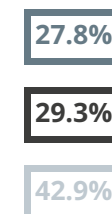

CONTRATTO DEI DIPLOMATI DOPO 2 ANNI

- Permanente - Tempo indeterminato
- Permanente - Apprendistato
- Temporaneo

COERENZA TRA DIPLOMA E LAVORO DOPO 2 ANNI

- Lavoro coerente col titolo di studio
- Professioni trasversali
- Lavoro non coerente col titolo di studio