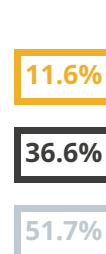

CONTRATTO DEI DIPLOMATI DOPO 2 ANNI

- Permanente - Tempo indeterminato
- Permanente - Apprendistato
- Temporaneo

COERENZA TRA DIPLOMA E LAVORO DOPO 2 ANNI

- Lavoro coerente col titolo di studio
- Professioni trasversali
- Lavoro non coerente col titolo di studio